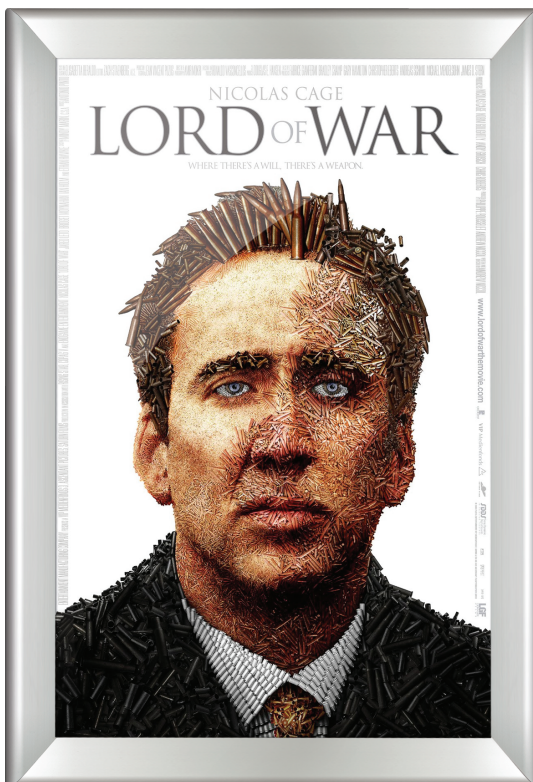

SNAP FRAME | CORNICI A SCATTO

32 mm

Cornice a scatto da parete

Grazie al sistema di chiusura a scatto (klik-klak) la cornice permette una facile e rapida sostituzione del messaggio.
Utilizzo Verticale e Orizzontale

/ Dettaglio prodotto

Struttura in alluminio
Larghezza profilo 32mm
Finitura Argento
Angolo Tondo Cromato e Vivo 90°
Fondo in PS colore Grigio
Protezione in PVC trasparente antiriflesso inclusa

Sezione del Profilo 32 mm

Accessori inclusi

- N. 4 Viti in acciaio 4x30 mm
- N. 4 Tasselli in plastica 6x30 mm

ANGOLO TONDO

ANGOLO VIVO

CODICE

CODICE

ANGOLO TONDO	F.TO	POSTER	ANGOLO VIVO
100004	B1	cm 70x100	100013
100005	BO	cm 100x140	100014

SNAP FRAME | CORNICI A SCATTO

44 mm

Cornice a scatto da parete

Grazie al sistema di chiusura a scatto (klik-klak) la cornice permette una facile e rapida sostituzione del messaggio.
Utilizzo Verticale e Orizzontale