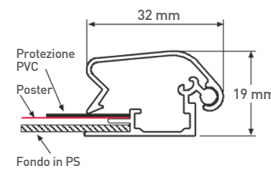

SNAP FRAME | CORNICI A SCATTO

32 mm

Cornice a scatto da parete

Grazie al sistema di chiusura a scatto (klik-klak) la cornice permette una facile e rapida sostituzione del messaggio.
Utilizzo Verticale e Orizzontale

/ Dettaglio prodotto

Struttura in alluminio
Larghezza profilo 32mm
Finitura Argento
Angolo Tondo Cromato e Vivo 90°
Fondo in PS colore Grigio
Protezione in PVC trasparente antiriflesso inclusa

Sezione del Profilo 32 mm

Accessori inclusi

- N. 4 Viti in acciaio 4x30 mm
- N. 4 Tasselli in plastica 6x30 mm

ANGOLO TONDO

ANGOLO VIVO

CODICE

CODICE

ANGOLO TONDO	F.TO	POSTER	ANGOLO VIVO
100004	B1	cm 70x100	100013
100005	BO	cm 100x140	100014

/ Dettaglio prodotto

Struttura in alluminio
Larghezza profilo 44mm
Finitura Argento
Angolo Vivo 90°
Fondo in PS colore Grigio
Protezione in PVC trasparente antiriflesso inclusa

Sezione del Profilo 44 mm