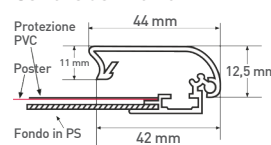

SNAP FRAME | CORNICI A SCATTO

44 mm

Cornice a scatto da parete

Grazie al sistema di chiusura a scatto (klik-klak) la cornice permette una facile e rapida sostituzione del messaggio.
Utilizzo Verticale e Orizzontale

/ Dettaglio prodotto

Struttura in alluminio
Larghezza profilo 44mm
Finitura Argento
Angolo Vivo 90°
Fondo in PS colore Grigio
Protezione in PVC trasparente antiriflesso inclusa

Sezione del Profilo 44 mm